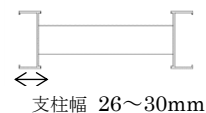

現場のアイデアを活かす 安全用品 現場用品 補修用品

EVER 株式会社 **エバー商会**

〒331-0056 埼玉県さいたま市西区三条町44-1
TEL 048-623-2003 FAX 048-623-2007
<http://www.ever-shokai.co.jp>
info@ever-shokai.co.jp