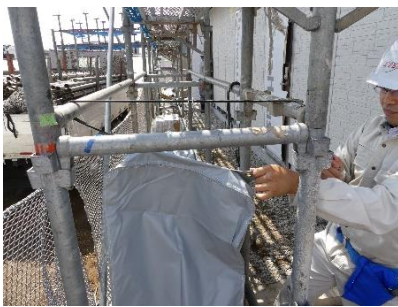

足場内資材カバー

ウーファン

雨風断

足場下のスペースを有効活用！
資材や廃材などを濡らさずに、すっきり収納！

出し入れ自在

※両開きオープンファスナー使用

シートを巻き上げて、付属のゴムひもで止めるだけ！

簡単設置、雨も溜まりにくい

付属のフック付きゴムで本体を吊り下げて、簡単に設置できます。
雨も溜まりにくく、資材を風雨から守ります。

連結・切り離し自在

ファスナーで本体や部品を連結・切り離し出来るので、場所や収納物に応じて足場1スパンでの使用や、足場2スパンでの使用など切り替えが可能です。

設置イメージ

※設置には、足場の調整が必要となる場合がございます。

仕様

2連結セット

本体：2枚
部品A（スライダー付）：1枚
部品B（スライダー無）：1枚
フック付ゴム：7本（予備含む）
ゴムひも：30本（予備含む）