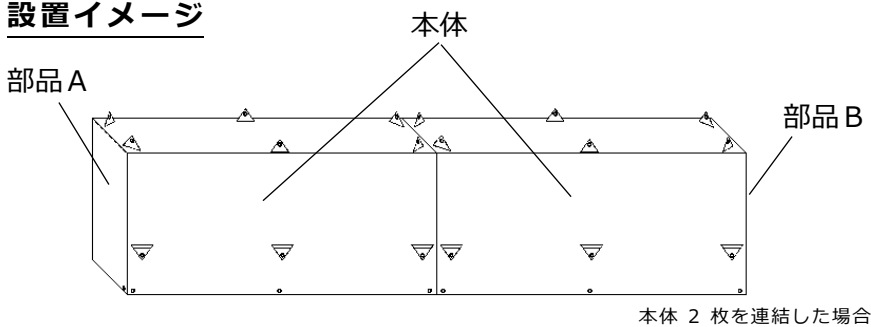

足場内資材カバー

ウーファン

雨風断

足場下のスペースを有効活用！
資材や廃材などを濡らさずに、すっきり収納！

出し入れ自在

※両開きオープンファスナー使用

シートを巻き上げて、付属のゴムひもで止めるだけ！

簡単設置、雨も溜まりにくい

付属のフック付きゴムで本体を吊り下げて、簡単に設置できます。
雨も溜まりにくく、資材を風雨から守ります。

連結・切り離し自在

ファスナーで本体や部品を連結・切り離し出来るので、場所や収納物に応じて足場1スパンでの使用や、足場2スパンでの使用など切り替えが可能です。

設置イメージ

※設置には、足場の調整が必要となる場合がございます。

仕様

2連結セット

本体：2枚
部品A（スライダー付）：1枚
部品B（スライダー無）：1枚
フック付ゴム：7本（予備含む）
ゴムひも：30本（予備含む）

本体サイズ（1枚）

900用／1,820×800×870mm
600用／1,820×490×870mm
（防災シート仕様）

現場のアイデアを活かす 安全用品 現場用品 補修用品

EVER 株式会社 **エバー商会**

〒331-0056 埼玉県さいたま市西区三条町44-1
TEL 048-623-2003 FAX 048-623-2007
<http://www.ever-shokai.co.jp>
info@ever-shokai.co.jp