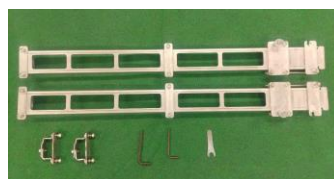

セーフティーライダー

※脚立は含まれません

- 主要メーカーの脚立に後付けできる折り畳み式アウトリガーです。※一部例外あり
- 脚立の安定性が大幅にアップします。
- オートロック機構によりロックの掛け忘れがありません。
- ワンタッチ取付プレート（オプション）を装着することで、セーフティーライダーをワンタッチで着脱できます。

セーフティーライダー 使用例

- ◆ サイズ/100×100×700mm(梱包)
- ◆ 質量/約3kg
- ◆ 材質/本体:ステンレス、解除レバー:PP製、脚部先端:ゴム
- ◆ 性能/脚立寸法4尺以上、脚立フレーム幅43~54mmまで取付可能
- ◆ セット内容/セーフティーライダー本体(左右)、本体取付金具、六角レンチ

セーフティーライダー オプション

● ワンタッチ取付プレート

- ワンタッチ取付プレート左右各1枚
- 取付金具4セット
- ロックピン2個
- 六角棒レンチ5mm×1、6mm×1

● 伸縮脚立用取付プレート

- 伸縮脚立用取付プレート左右各1組
- 高さ調節用取付金具2組
- 六角棒レンチ4mm、5mm各1本
- 板スパナ10mm1本

はしご用転倒防止装置

セーフティライダーHS

- 主要メーカーのはしごに後付けできる折り畳み式アウトリガーです。※一部例外あり
- はしごの安定性が大幅にアップします。
- オートロック機構によりロックの掛け忘れがありません。

取付可能なはしご

- はしご踏みざん部が貫通している
- はしご幅:400~450mm
- フレーム幅:60mm以上

- ◆ サイズ/180×110×860mm(梱包)
- ◆ 質量/約5kg
- ◆ 材質/本体:ステンレス

セット内容/

- セーフティライダーHS本体(左右) 1セット
- 取付ベース左右兼用 2枚
- 取付ロングナット 2本
- スパーサー 1個
- ステンレスキャップボルト 一式
- 荷締めベルト
- スパナ、六角棒レンチ