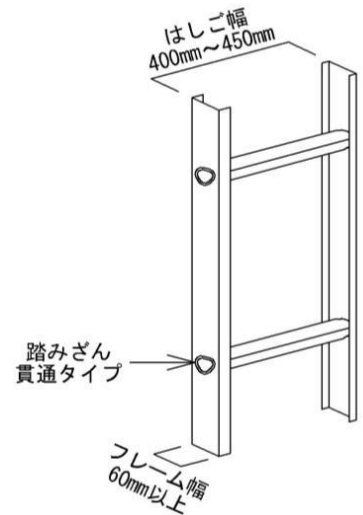

セーフティーライダー

※脚立は含まれません

- 主要メーカーの脚立に後付けできる折り畳み式アウトリガーです。※一部例外あり
- 脚立の安定性が大幅にアップします。
- オートロック機構によりロックの掛け忘れがありません。
- ワンタッチ取付プレート（オプション）を装着することで、セーフティーライダーをワンタッチで着脱できます。

セーフティーライダー 使用例

- ◆ サイズ/100×100×700mm(梱包)
- ◆ 質量/約3kg
- ◆ 材質/本体:ステンレス、解除レバー:PP製、脚部先端:ゴム
- ◆ 性能/脚立寸法4尺以上、脚立フレーム幅43~54mmまで取付可能
- ◆ セット内容/セーフティーライダー本体(左右)、本体取付金具、六角レンチ

セーフティーライダー オプション

● ワンタッチ取付プレート

- ワンタッチ取付プレート左右各1枚
- 取付金具4セット
- ロックピン2個
- 六角棒レンチ5mm×1、6mm×1

● 伸縮脚立用取付プレート

- 伸縮脚立用取付プレート左右各1組
- 高さ調節用取付金具2組
- 六角棒レンチ4mm、5mm各1本
- 板スパナ10mm1本

はしご用転倒防止装置

セーフティライダーHS

- 主要メーカーのはしごに後付けできる折り畳み式アウトリガーです。※一部例外あり
- はしごの安定性が大幅にアップします。
- オートロック機構によりロックの掛け忘れがありません。

取付可能なはしご

- はしご踏みざん部が貫通している
- はしご幅:400~450mm
- フレーム幅:60mm以上

- ◆ サイズ/180×110×860mm(梱包)
- ◆ 質量/約5kg
- ◆ 材質/本体:ステンレス

セット内容/

- セーフティライダーHS本体(左右) 1セット
- 取付ベース左右兼用 2枚
- 取付ロングナット 2本
- スパーサー 1個
- ステンレスキャップボルト 一式
- 荷締めベルト
- スパナ、六角棒レンチ