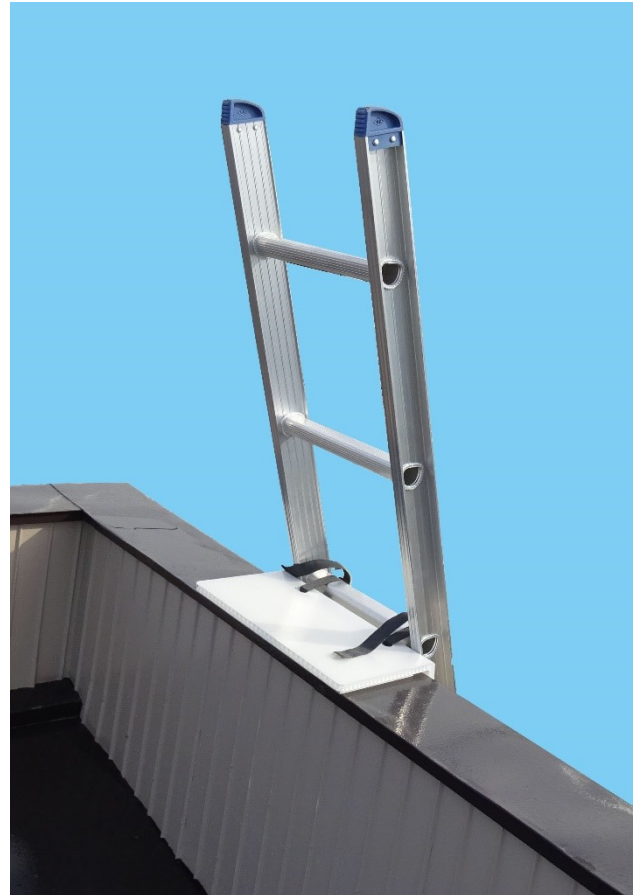

はしご滑り止めボード

パラピタくん

パラペットのキズを防止し、はしごの転倒および横滑りリスクを軽減！

特徴

- 内側のマット（スポンジゴム）で横滑りを防止します。
- はしごの踏ざんに付属のベルトで取り付けます。
- 一般的なアルミ製 2 連はしごに取り付け可能。

仕様

材質：ポリプロピレン
重量：約 670g
(ベルトを除く)
中央角度：105±5 度

現場のアイデアを活かす 安全用品 現場用品 補修用品