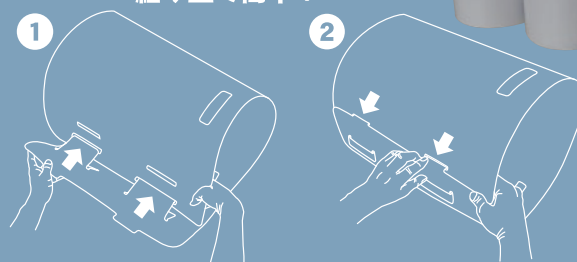

株式会社 エバー商会

- バックル等の部品を使っていないので…
収納時に重ねてもかさばらない
壊れにくい
- 取っ手付きで持ち運びしやすい
- ラベルを入れられるポケット付きで
分別しやすい

ゴミ袋、ガラ袋を 自立させるための スタンド

ゴミ袋・ガラ袋スタンド
タテルくん

材質：PP 重量：540g
サイズ：高さ 595× 幅 1,290× 厚さ 1mm
サイズ（組み立て時）：φ350× 高さ 595mm

組み立て簡単！

前面にラベルを入れられる
ポケット付き
ゴミを分別したいときも
分かりやすいです！

軽くて取っ手付きなので
持ち運びもラクラク！
ゴミ袋、ガラ袋がむき出し
じゃないのでスッキリよ！

タテルくんは完全フラットな
薄い板状なので
4個分でもこんな感じ
収納に場所を取りませんよ！

■**ご注意**

- 改良のため、予告なく仕様、デザイン等を変更する場合があります。
- カタログの写真は印刷の関係上、実際の色と異なる場合があります。
- 正しく安全にお使いいただくために、ご使用前に必ず取扱説明書をよくお読みください。