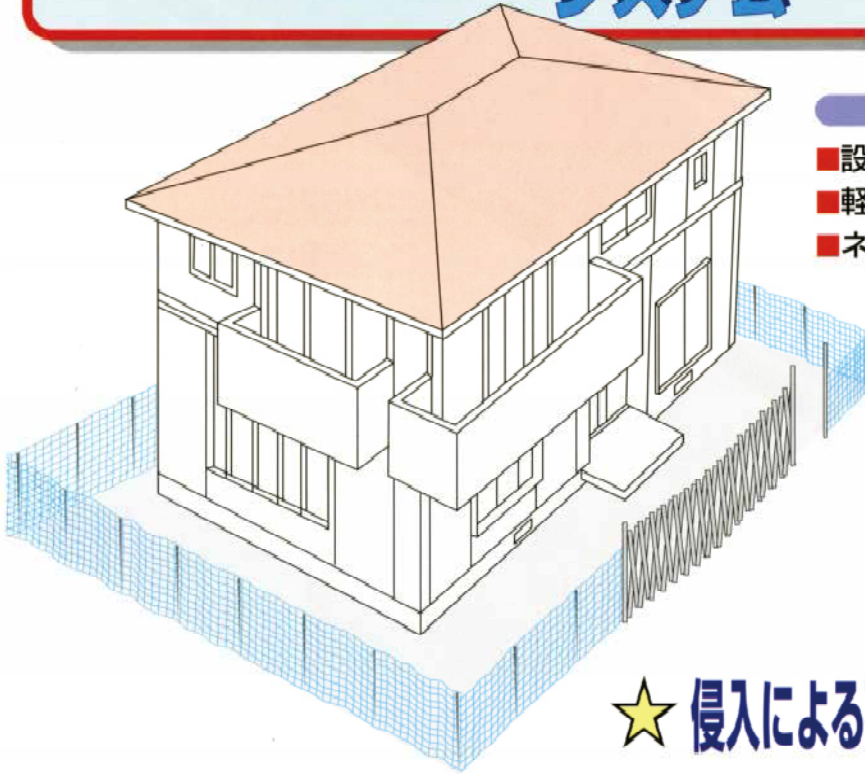

隣地・隣家用区画

バリアーネット システム

特長

- ■設置・撤去がカンタン。
- ■軽量ラクラク。
- ■ネットは毒ガス発生ゼロ。

★ 侵入による不慮の事故防止に!

★ 残材飛散による苦情対策に!

★ 現場のイメージアップに!