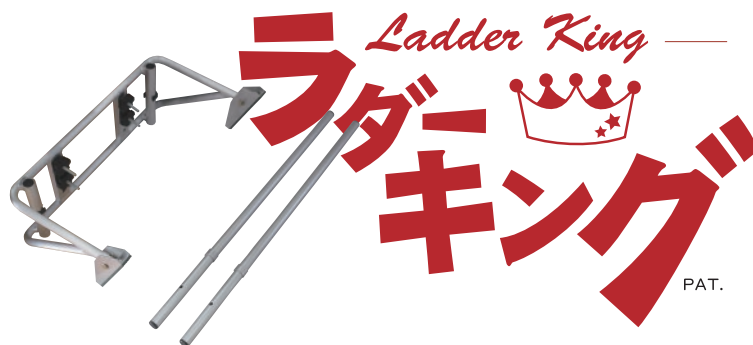

高機能ハシゴアタッチメント

Ladder King ラダーキング

PAT.

Before

回り込まずに真っすぐ昇ろう
ハシゴ安全化宣言!

安全用品 現場用品 補修用品

株式会社 工バ一商会

高機能ハシゴアタッチメント

雨樋を傷めない！

ラダーキングはお手持ちの二連はしごに簡単に取り付けられる高機能ハシゴアタッチメントです。はしごから屋根への昇降をより安全にし、屋根（はしご）からの墜落事故およびはしごの転倒事故を防止します。

勾配屋根はもちろん陸屋根にも対応し、自在脚を壁面に接地させることで外壁にもお使いいただけます。

材質：アルミ（日本製） 重量：2.2kg 最大使用質量：100kg

■対応可能な二連はしご

- ・日本製の一般的なアルミ製二連はしご（特殊な二連はしごは除く）
- ・支柱間が 280mm 以上（内寸）あること
- ・支柱幅が 80mm 以下であること

壁面にも対応！

スタビライザー（別売）

STL-1200

はしごの横倒れに効果を発揮！
※穴あけ加工が必要になります。

■ご注意

- 改良のため、予告なく仕様、デザイン等を変更する場合があります。
- カタログの写真は印刷の関係上、実際の色と異なる場合があります。
- 正しく安全にお使いいただくために、ご使用前に必ず取扱説明書をよくお読みください。

/// 現場のアイデアを活かす 安全用品 / 現場用品 / 補修用品